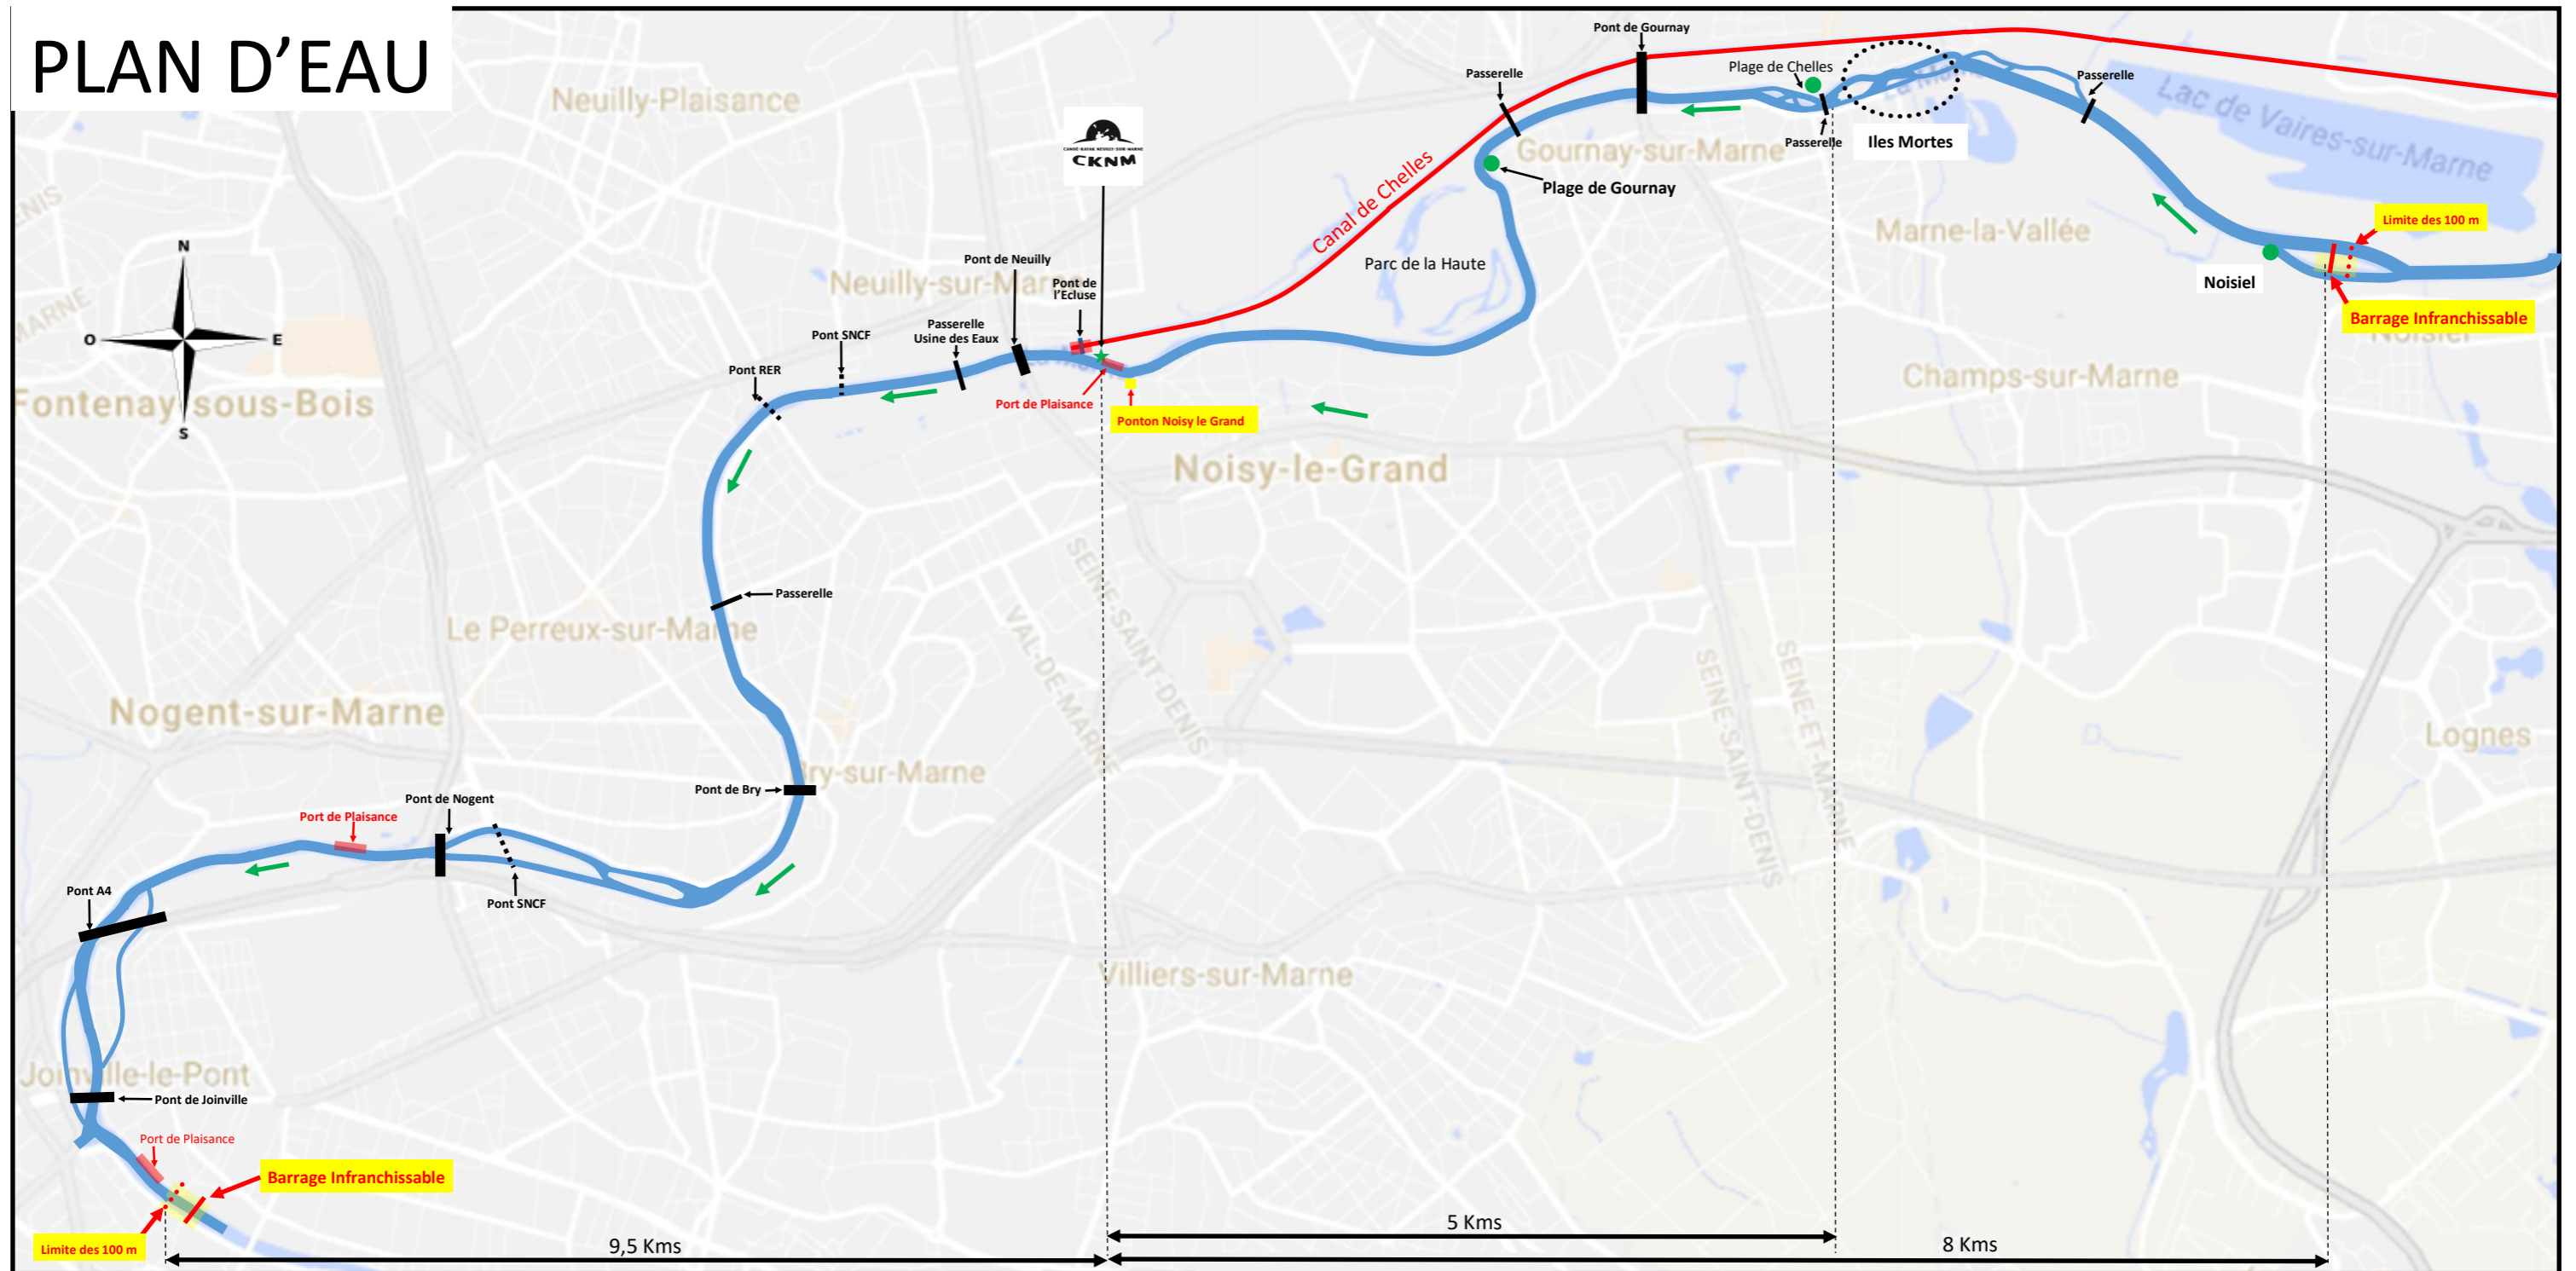

PLAN D'EAU

← Sens du courant

Zones Interdites :

- Canal de Chelles et proximité des écluses
- Ponton des Ports de Plaisance (Neuilly sur Marne, Nogent sur Marne et Joinville)

Zones de Danger :

- En amont des barrages à rappel (Noisiel et Joinville) - Limite des 100 mètres
- En aval de ces barrages à proximité des rappels
- Possible présence d'un danger de type Siphon au niveau du ponton rive Noisy le Grand en face du Port de Plaisance de Neuilly sur Marne (**Affichage spécifique au Club**)

Zones fréquentées par d'autres usagers :

PENICHES : De Joinville le Pont à l'écluse de Neuilly sur Marne

SKI NAUTIQUE : Du Port de Plaisance de Neuilly sur Marne au Pont du RER

AVIRONS : De Joinville le Pont au Pont de Gournay